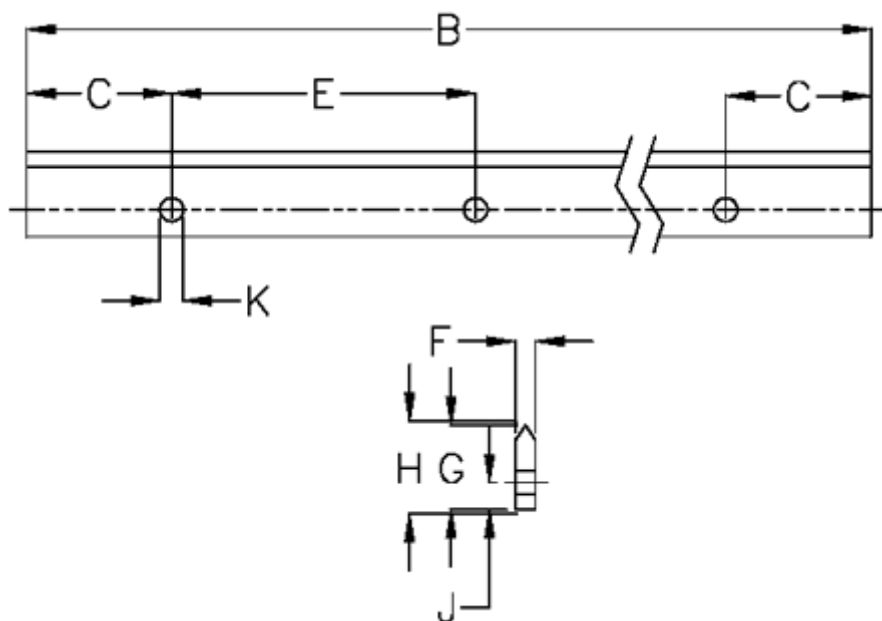

Varenummer: 05712722336
Beskrivelse: Hepco GV3 profilskinne V E L2336 P3
med forsænkede huller

Mål

B	= 2336	K	= 4.5xM4
C	= 43.0	Præcisionstype	= P3
E	= 90	vægt kg/1000	= 0.50
F	= 4.42		
For leje	= J18		
G	= 16.0		
H	= 16.80		
J	= 6.2		